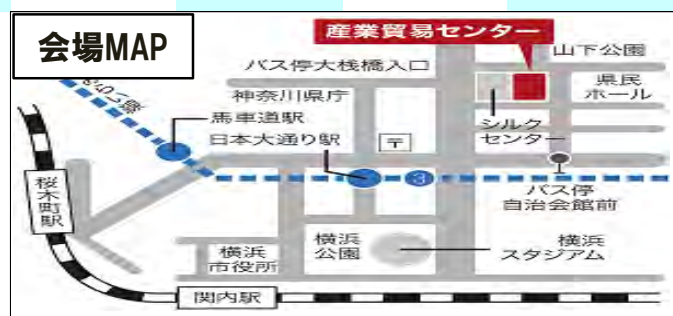

留学生

インターンシップ

合同企業説明会

2019.6/17 [mon] 17:00 ~ 19:30

☆6/17に参加できない人は、6/18[tue]17:00 ~ 18:30 の相談会でも応募可能！☆

場所：産業貿易センタービル7階 720号室（横浜市中区山下町2 産業貿易センタービル）

優良・有力企業で
インターンシップ！

入場無料！
服装自由！

理系歓迎！
1,2年生大歓迎！

秋に成果発表会と
交流パーティー有り！

受入予定企業一覧 (50音順)

- ■味の素(株)川崎事業所
- ■(株)NTT東日本-南関東 神奈川事業部
- ■(株)オカムラ 追浜事業所
- ■神奈川中央交通(株)
- ■京浜急行電鉄(株)
- ■JFEスチール(株)東日本製鉄所

- ■第一高周波工業(株)
- ■ナイス(株)
- ■(株)ニックス
- ■日本発条(株)
- ■富士通(株)川崎工場
- ■(株)ホテル、ニューグランド
- ■(株)ローズホテルズ・インターナショナル

連携大学一覧 (50音順)

専修大学	横浜国立大学
神奈川大学	横浜市立大学
関東学院大学	早稲田大学
慶應義塾大学	
桐蔭横浜大学	
東海大学	
二松学舎大学	

横浜国立大学
横浜市立大学
早稲田大学

「日本語に自信あり！」
という方 大歓迎！

●詳しくは、在学している上記の連携大学の窓口までお問い合わせください。

◎上記以外の大学の留学生は、下記までお問い合わせください。

●JR、市営地下鉄関内駅下車、
徒歩15分
●みなとみらい線「日本大通り駅」
3番出口下車、徒歩5分

一般社団法人 神奈川県経営者協会 Tel.045-671-7060/Fax.045-671-7087

E-mail : kanagawa@kana-keikyo.jp